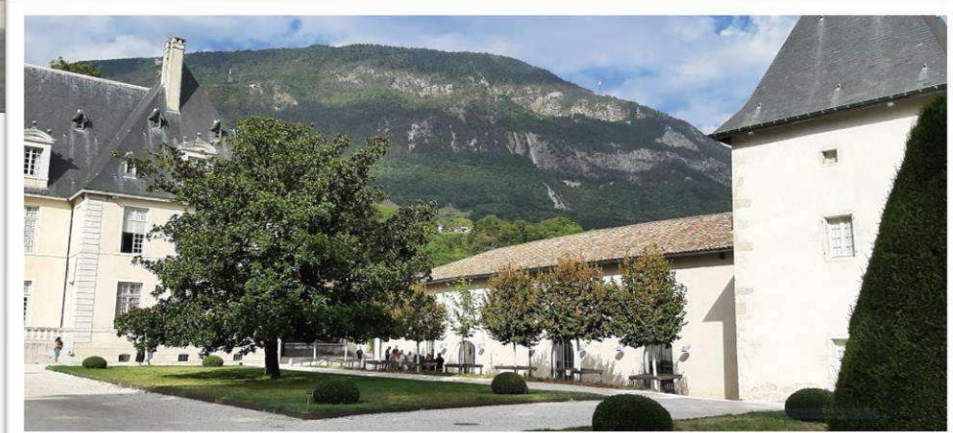

Samedi 21 octobre 2023

Château de Sassenage & son parc paysager

A l'arrivée

Château de Sassenage & son parc paysager

Le groupe du jour

Château de Sassenage & son parc paysager
Cuisine et office

Château de Sassenage & son parc paysager

1^{er} étage, le grand salon de 127 m²

Château de Sassenage & son parc paysager

1^{er} étage, chambre du roi et garde robes

Sainte Agathe

Clocher, ancien donjon château

Château de Sassenage & son parc paysager
1^{er} étage, chambres des marquises

Château de Sassenage & son parc paysager

Les arbres remarquables

Samedi 21 octobre 2023

Charnècles, salle Ri d'Olon

Clap de fin de saison autour d'un goûter !